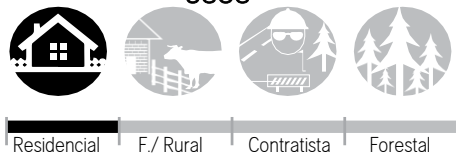

MOTOSIERRA TOTCS53X

La motosierra Toyama TOTCS53X-18 está equipada con un motor de 51 cc y una espada de 18". Fue desarrollada y fabricada especialmente para usuarios que buscan equipos de calidad a un bajo costo de compra. Para que sea ligera, duradera y confiable, utilizamos en su producción aleación de magnesio de alta resistencia, carburadores Walbro, bujías Champion. Pensando en la seguridad, también se desarrolló un moderno sistema mecánico de freno de cadena.

Para los usuarios que buscan cubrir sus necesidades de corte de pequeños árboles y ramas en su finca, el modelo TOTCS53X-18 es una excelente opción.

USOS

FRECUENCIA DE USO

Especificaciones Técnicas

Motor	2T
Refrigeración	Enfriado por aire
Cilindros	Mono cilíndrico
Cilindrada	51 cc
Potencia	3.1 hp
Rotación máxima	11.000
Cap. tanque de combustible	0.52 L
Largo de espada	18"
Tipo de espada	18" Punta Rolante
Tipo de cadena	3/8 X .058"
Nivel Sonoro	113,5 dB(A)
Nivel de vibración en la mano	6,9 – 7,8 m/s ²
Peso	5 kg