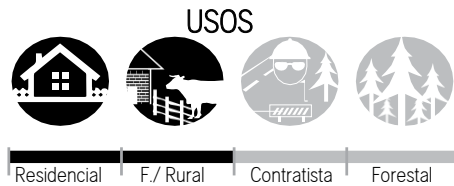

CORTADORA DE CÉSPED TOTLM560SM-60

Especificaciones Técnicas

Tipo de motor	Vertical
Combustible	Gasolina
Cilindrada	173 cm
Potencia Máxima	4.3 kW / 5,75 HP
Rotación Nominal	3600 rpm
Nº de cilindros	Monocilíndrico
Capacidad de combustible	1 L
Capacidad de aceite	0,6 L
Sistema de partida	Manual Retráctil
Ancho de Corte	20" (51 cm)
Niveles de altura de corte	5
Peso neto / bruto	26.7 kg / 29.7 Kg
Diámetro de rueda	7" (18cm)

Características

Descarga lateral	Freno de seguridad
Ruedas con rodamiento	5 posiciones de altura
Reciclador	

FRECUENCIA DE USO