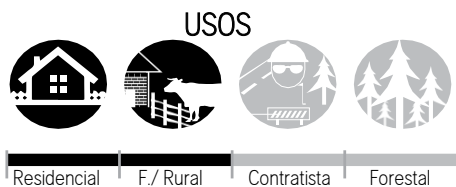

CORTADORA DE CÉSPED TOTLM510TRMS-60

Especificaciones Técnicas

Tipo de motor	Vertical
Combustible	Gasolina
Cilindrada	173 cm
Potencia Máxima	4.3 kW / 5,75 HP
Rotación Nominal	3600 rpm
Nº de cilindros	Monocilíndrico
Capacidad de combustible	1 L
Capacidad de aceite	0,6 L
Sistema de partida	Manual Retráctil
Ancho de Corte	20" (51 cm)
Niveles de altura de corte	7
Peso neto / bruto	40.5 kg / 43.5 Kg
Diámetro de rueda	7" delantera 10" trasera

Características

Descarga lateral	Recolector de césped y reciclador
Salida trasera	7 posiciones de altura

FRECUENCIA DE USO