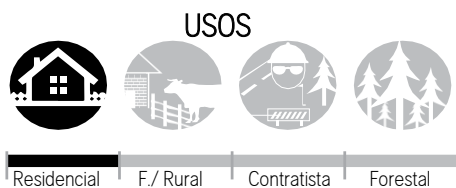

CORTADORA DE CÉSPED TOTLM510SM-47

Especificaciones Técnicas

Tipo de motor	Vertical
Combustible	Gasolina
Cilindrada	139 cm
Potencia Máxima	3.6 kW / 4,75 HP
Rotación Nominal	3600 rpm
Nº de cilindros	Monocilíndrico
Capacidad de combustible	1 L
Capacidad de aceite	0,6 L
Sistema de partida	Manual Retráctil
Ancho de Corte	20" (51 cm)
Niveles de altura de corte	5
Peso neto / bruto	26 kg / 29 Kg
Diámetro de rueda	7" (18cm)

Características

Descarga lateral	Palanca del acelerador
Reciclador	Freno de seguridad
5 posiciones de altura	
Ruedas con rodamiento	

FRECUENCIA DE USO