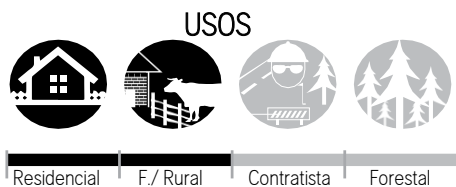

CORTADORA DE CÉSPED TOTLM510RMS-60

Especificaciones Técnicas

Tipo de motor	Vertical
Combustible	Gasolina
Cilindrada	173 cm
Potencia Máxima	4.3 kW / 5,75 HP
Rotación Nominal	3600 rpm
Nº de cilindros	Monocilíndrico
Capacidad de combustible	1 L
Capacidad de aceite	0,6 L
Sistema de partida	Manual Retráctil
Ancho de Corte	20" (51 cm)
Niveles de altura de corte	5
Peso neto / bruto	38.5 kg / 41.5 Kg
Diámetro de rueda	7" delantera 10" trasera

Características

Descarga lateral y trasera con recolector	Freno de seguridad
Ruedas con rodamiento	5 posiciones de altura

FRECUENCIA DE USO