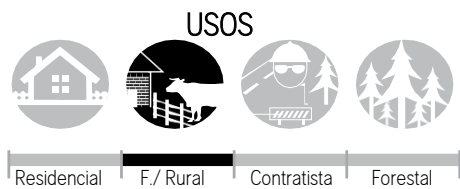

PERFORADORA TOTEA61DX-250

Opcional (adicional)*
Brocas de dimensión diferente

*se vende por separado
*pedido especial

Especificaciones Técnicas

Motor	2T
Cilindrada	60.2 cc
Potencia	2.2 Kw / 3.0 hp
Operarios	2
Capacidad combustible	1.1 L
Altura de broca	760 mm
Diámetro de broca	200 mm
Sentido rotación broca	Sentido reloj
Sistema de partida	Manual retráctil
Peso	13 kg